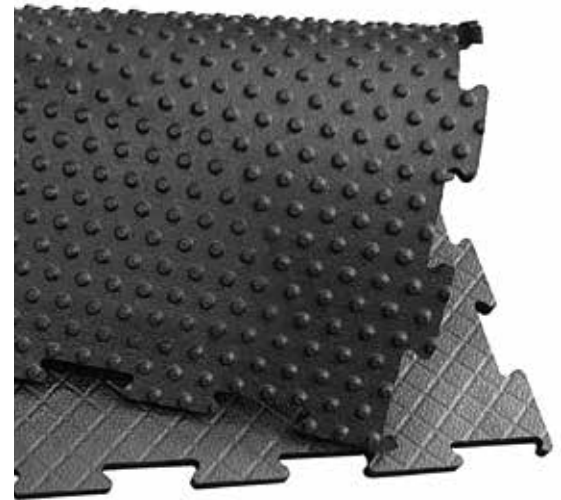

BOXENPADDOCK • WEGE • WASCHPLATZ

## BELMONDO® Paddock

**Verbesserte Nass-Trittsicherheit  
Mit UV- und Ozonschutz**

- angemessene Weichheit unterstützt den Hufmechanismus und schont Sehnen und Gelenke
- Schutz vor Verletzungen
- leicht zu reinigen
- witterungsbeständig und frostsicher
- einfache Montage
- Vollgummi-Matten: lange Haltbarkeit, recyclingfähig
- befahrbar\*

<b>Oberfläche:</b>	Rautenprofil mit verschleißfester Deckschicht
<b>Unterseite:</b>	Noppen (5 mm)
<b>Material:</b>	Gummi
<b>Stärke:</b>	24 mm
<b>Abmessungen:</b>	1 m x 1 m
<b>Gewicht:</b>	ca. 23 kg
<b>Puzzleschnitt:</b>	4-seitig

**Rautenprofil mit Deckschicht**

**Noppen an der Unterseite**

Sonderabmessungen sind grundsätzlich auf Anfrage möglich. Alle BELMONDO® Produkte sind sowohl für den Boxenstall als auch für den Laufstall geeignet.